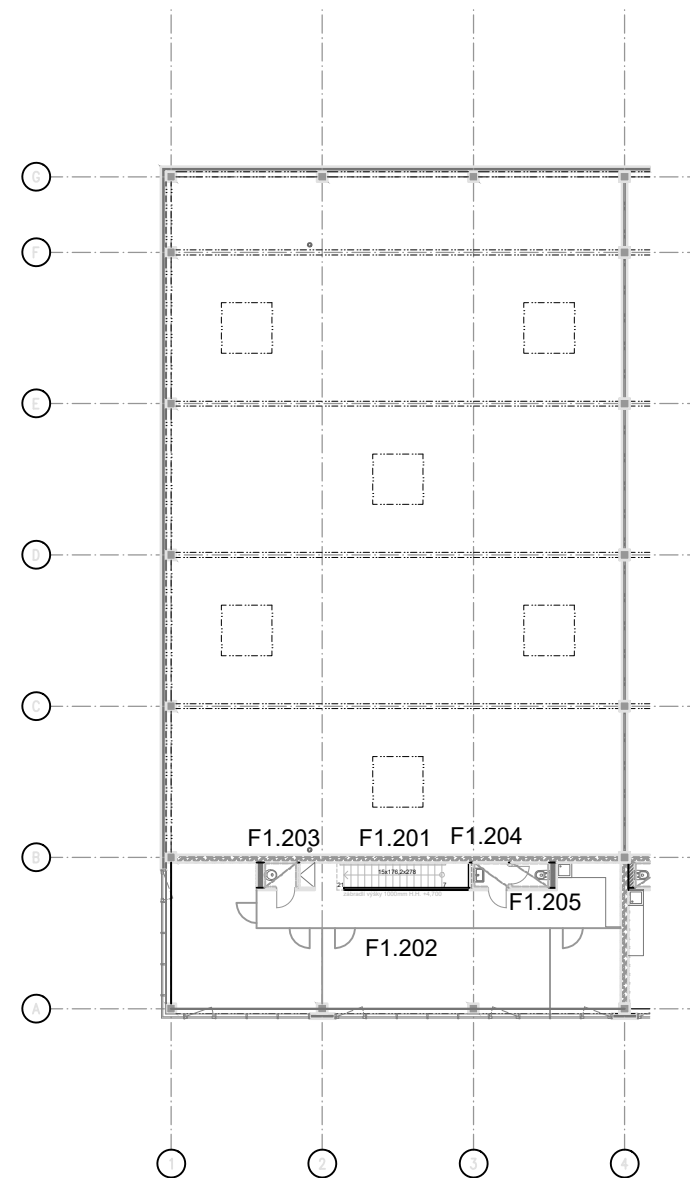

BOX F1 celková plocha: 694,89 m²

PŮDORYS 1NP

PŮDORYS 2NP

LEGENDA MÍSTNOSTÍ

BOX F1

ČÍSLO MÍST.	ÚČEL MÍSTNOSTI	PLOCHA m ²
F1.101	SHOWROOM	75,89
F1.102	UMÝVÁRNA	1,54
F1.103	WC	1,50
F1.104	SCHODIŠTĚ	7,47
F1.105	VJEZD	22,80
F1.106	SKLAD	489,48

F1.201	SCHODIŠTĚ	---
F1.202	KANCELÁŘ	91,80
F1.203	ÚKLID	1,37
F1.204	UMÝVÁRNA	1,54
F1.205	WC	1,50

BOX F1 celková plocha: 694,89 m²

A1 PARK LELEKOVICE

SITUACE

ŘEZ

POHLED