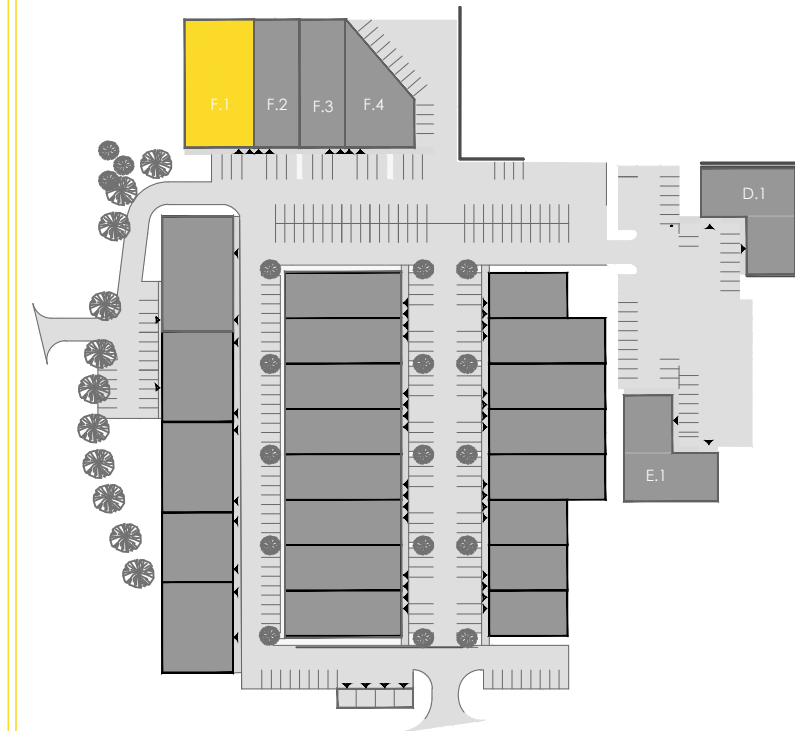

BOX F1 celková plocha: 694,89 m²

PŮDORYS 1NP

PŮDORYS 2NP

LEGENDA MÍSTNOSTÍ

BOX F1

ČÍSLO MÍST.	ÚČEL MÍSTNOSTI	PLOCHA m ²
F1.101	SHOWROOM	75,89
F1.102	UMÝVÁRNA	1,54
F1.103	WC	1,50
F1.104	SCHODIŠTĚ	7,47
F1.105	VJEZD	22,80
F1.106	SKLAD	489,48

F1.201	SCHODIŠTĚ	---
F1.202	KANCELÁŘ	91,80
F1.203	ÚKLID	1,37
F1.204	UMÝVÁRNA	1,54
F1.205	WC	1,50

BOX F1 celková plocha: 694,89 m²

A1 PARK LELEKOVICE

SITUACE

ŘEZ

POHLED