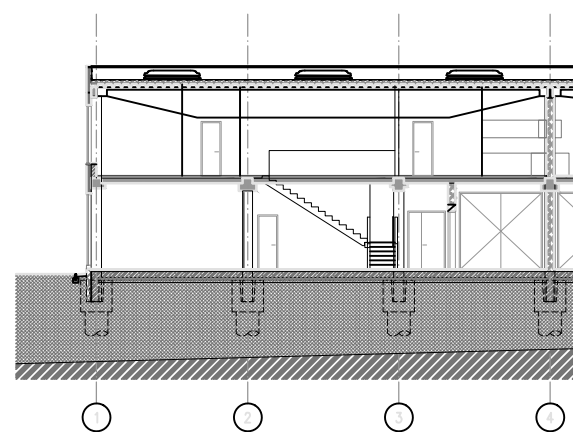

BOX F1 celková plocha: 694,89 m²

PŮDORYS 1NP

PŮDORYS 2NP

LEGENDA MÍSTNOSTÍ

BOX F1

ČÍSLO MÍST.	ÚČEL MÍSTNOSTI	PLOCHA m ²
F1.101	SHOWROOM	75,89
F1.102	UMÝVÁRNA	1,54
F1.103	WC	1,50
F1.104	SCHODIŠTĚ	7,47
F1.105	VJEZD	22,80
F1.106	SKLAD	489,48

F1.201	SCHODIŠTĚ	---
F1.202	KANCELÁŘ	91,80
F1.203	ÚKLID	1,37
F1.204	UMÝVÁRNA	1,54
F1.205	WC	1,50

BOX F1 celková plocha: 694,89 m²

A1 PARK LELEKOVICE

SITUACE

ŘEZ

POHLED