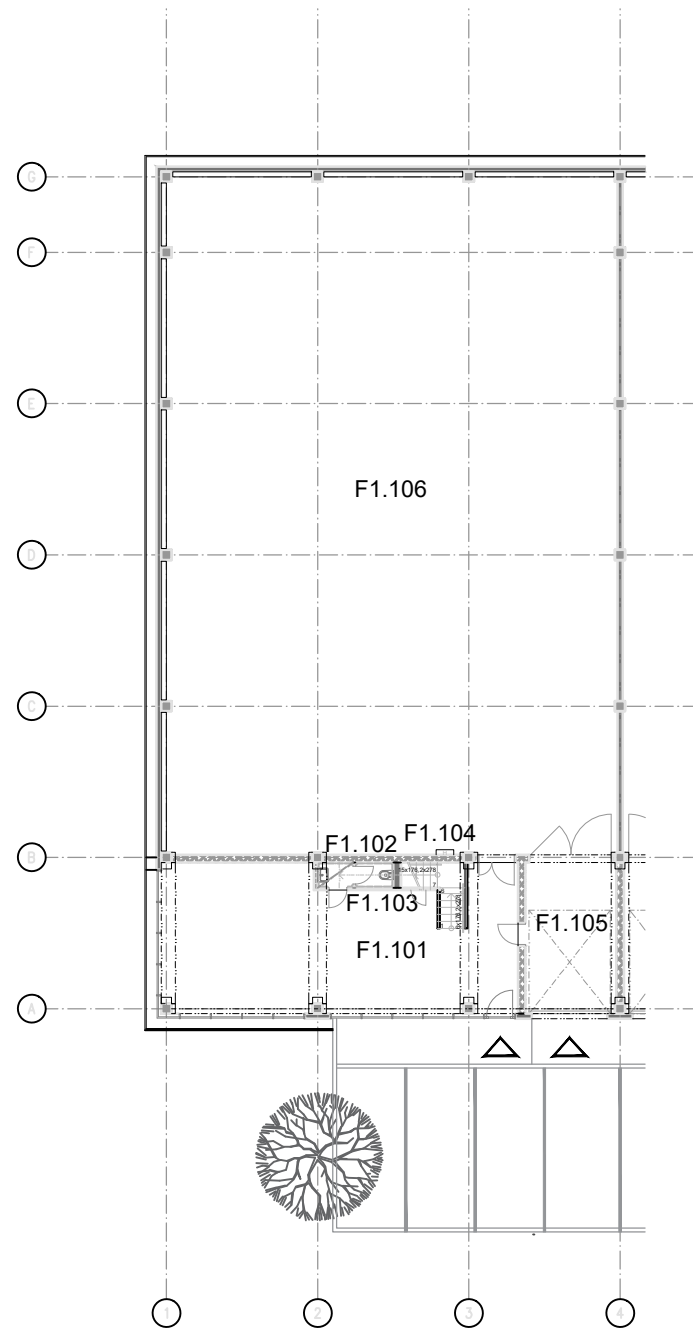

BOX F1 celková plocha: 694,89 m²

PŮDORYS 1NP

PŮDORYS 2NP

LEGENDA MÍSTNOSTÍ

BOX F1

ČÍSLO MÍST.	ÚČEL MÍSTNOSTI	PLOCHA m ²
F1.101	SHOWROOM	75,89
F1.102	UMÝVÁRNA	1,54
F1.103	WC	1,50
F1.104	SCHODIŠTĚ	7,47
F1.105	VJEZD	22,80
F1.106	SKLAD	489,48

F1.201	SCHODIŠTĚ	---
F1.202	KANCELÁŘ	91,80
F1.203	ÚKLID	1,37
F1.204	UMÝVÁRNA	1,54
F1.205	WC	1,50

BOX F1 celková plocha: 694,89 m²

A1 PARK LELEKOVICE

SITUACE

ŘEZ

POHLED